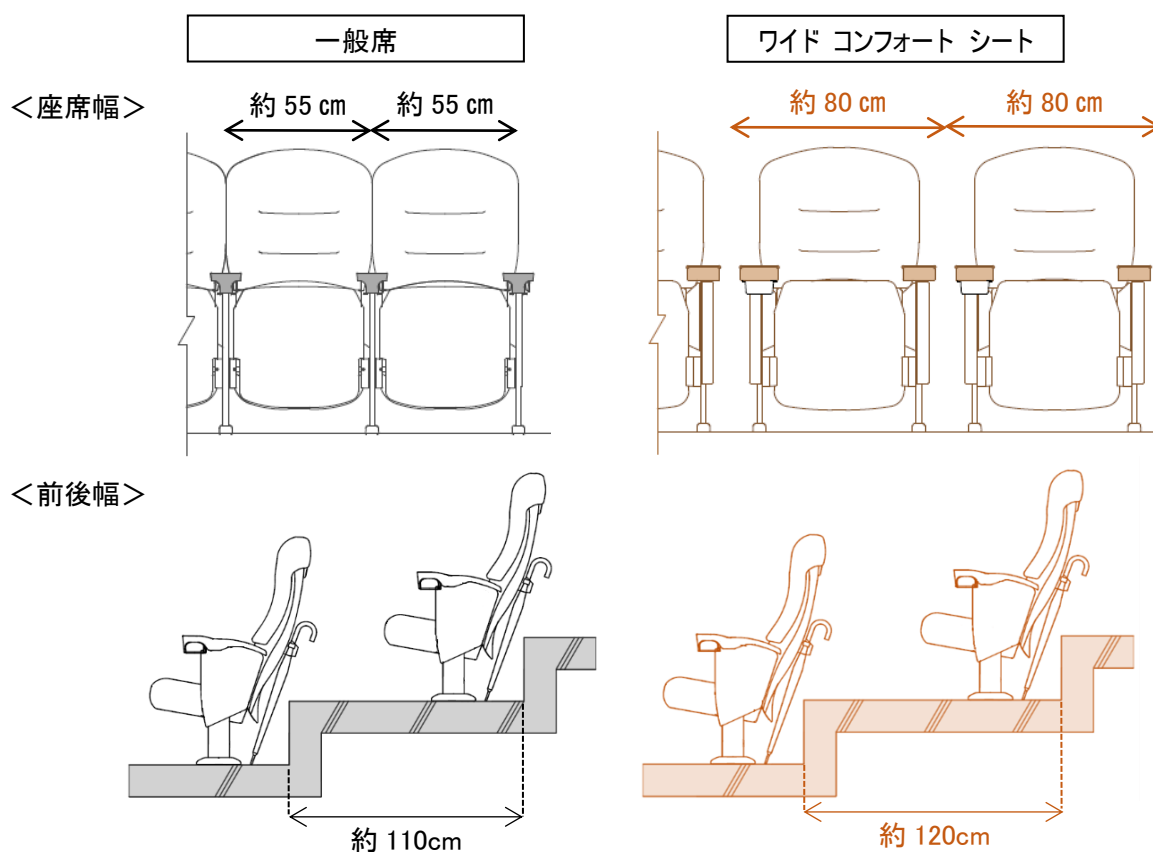

● 座席スペースについて

ワイド コンフォート シートは、通常の一般席より横幅で約 25 cm、前後幅で約 10 cm 広い座席スペースの確保を実現しました。