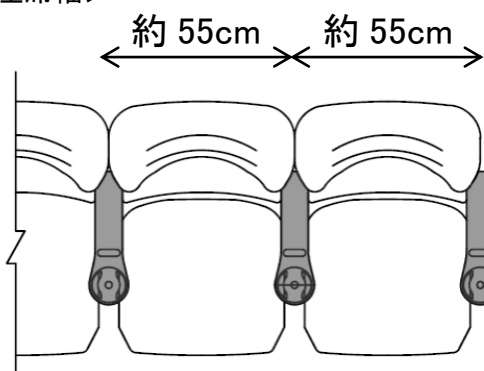

TOHOシネマズ史上初 全一般席で約 1.3 倍にシート空間を拡大

TOHOシネマズ初の試みとして、両サイドに肘掛けの付いた座席を全ての一般席に採用いたします。当社通常の一般席と比較し、横幅で約 1.3 倍、前後幅で約 10cm のシート空間を確保することにより、TOHOシネマズ史上最もゆったりした一般席を実現いたします。大きなスクリーンと高品質の音響、そしてプライベート感を増したシート空間は、映画への没入感を高めます。すべての座席で全てのお客様に特別な映画体験をお届けいたします。

通常の一般席

TOHOシネマズ ららぽーと福岡の一般席

<座席幅>

<前後幅>

新型コロナウイルス感染予防措置について

TOHOシネマズでは営業に際し、お客様と従業員の安全を確保するため、感染予防に向けた取り組みを徹底し、安心して映画をお楽しみいただける環境づくりに努めてまいります。