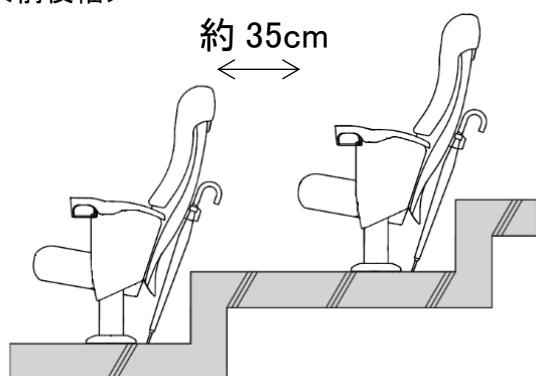

轟音
GO/ON THEATER

※シアター イメージ

※スクリーン下に設置されたサブウーハー

※サブウーハー イメージ

TOHOシネマズ史上初 全一般席で約 1.3 倍にシート空間を拡大

TOHOシネマズ初の試みとして、両サイドに肘掛けの付いた座席を全ての一般席に採用いたします。当社通常の一般席と比較し、横幅で約 1.3 倍、前後幅で約 10cm のシート空間を確保することにより、TOHOシネマズ史上最もゆったりした一般席を実現いたします。大きなスクリーンと高品質の音響、そしてプライベート感を増したシート空間は、映画への没入感を高めます。すべての座席で全てのお客様に特別な映画体験をお届けいたします。

※TOHOシネマズ ららぽーと福岡
一般席 イメージ

通常の一般席

TOHOシネマズ ららぽーと福岡の一般席

<座席幅>

<前後幅>

新型コロナウイルス感染予防措置について

TOHOシネマズでは営業に際し、お客様と従業員の安全を確保するため、感染予防に向けた取り組みを徹底し、安心して映画をお楽しみいただける環境づくりに努めてまいります。