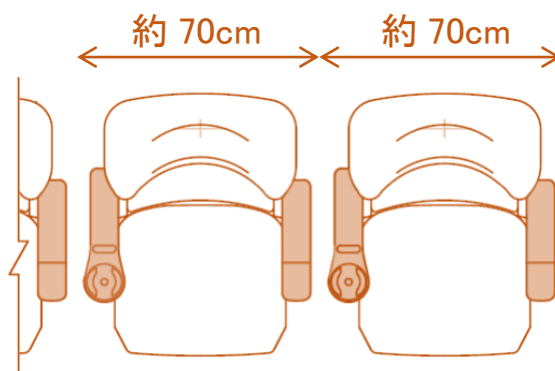

TOHOシネマズ史上初 全一般席で約 1.3 倍にシート空間を拡大

TOHOシネマズ初の試みとして、両サイドに肘掛けの付いた座席を全ての一般席に採用いたします。当社通常の一般席と比較し、横幅で約 1.3 倍、前後幅で約 10cm のシート空間を確保することにより、TOHOシネマズ史上最もゆったりした一般席を実現いたします。大きなスクリーンと高品質の音響、そしてプライベート感を増したシート空間は、映画への没入感を高めます。すべての座席で全てのお客様に特別な映画体験をお届けいたします。

通常の一般席

TOHOシネマズ ららぽーと福岡の一般席

<座席幅>

<前後幅>

新型コロナウイルス感染予防措置について

TOHOシネマズでは営業に際し、お客様と従業員の安全を確保するため、感染予防に向けた取り組みを徹底し、安心して映画をお楽しみいただける環境づくりに努めてまいります。