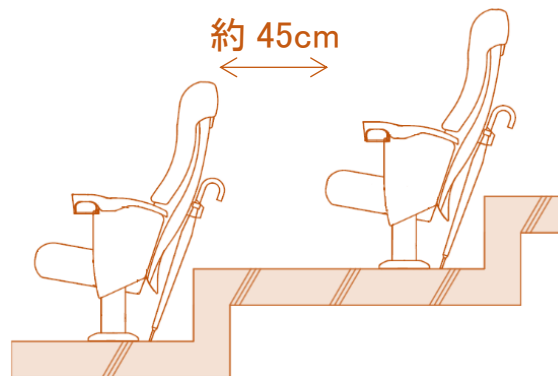

轟音
GO/ON THEATER

※シアター イメージ

※スクリーン下に設置されたサブウーハー

※サブウーハー イメージ

TOHOシネマズ史上初 全一般席で約 1.3 倍にシート空間を拡大

TOHOシネマズ初の試みとして、両サイドに肘掛けの付いた座席を全ての一般席に採用いたします。当社通常の一般席と比較し、横幅で約 1.3 倍、前後幅で約 10cm のシート空間を確保することにより、TOHOシネマズ史上最もゆったりした一般席を実現いたします。大きなスクリーンと高品質の音響、そしてプライベート感を増したシート空間は、映画への没入感を高めます。すべての座席で全てのお客様に特別な映画体験をお届けいたします。

※TOHOシネマズ ららぽーと福岡
一般席 イメージ

通常の一般席

TOHOシネマズ ららぽーと福岡の一般席

<座席幅>

<前後幅>

新型コロナウイルス感染予防措置について

TOHOシネマズでは営業に際し、お客様と従業員の安全を確保するため、感染予防に向けた取り組みを徹底し、安心して映画をお楽しみいただける環境づくりに努めてまいります。