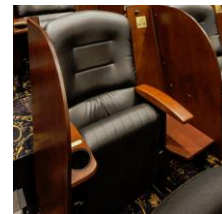

CHRISTIE
VIVE AUDIO

ゆったりと映画鑑賞をしていただける ラグジュアリーシートの導入

電動リクライニングシート「プレミア ラグジュアリー シート™」

フットレストの付いた革製の電動リクライニングシートで、よりラグジュアリーに、ゆったりとした空間で映画をご鑑賞いただけます。

プレミアラグジュアリーシート™

大画面の迫力を体感できる「フロント リクライニング シート™」

座席の最前列に配置された本シートならではの迫力を体感できます。

リクライニングしていただくことで、リラックスしながら

映画の世界に没入することができます。

フロントリクライニングシート™

日本橋で好評を得た「プレミア ボックス シート®」

海外のエアラインでも採用されている革張りのシートに、重厚な木目調のボックスで仕切られたセミプライベートな空間で、映画の世界に没入できます。

※各座席の画像はイメージになります。

プレミアボックスシート®

劇場住所 & アクセス