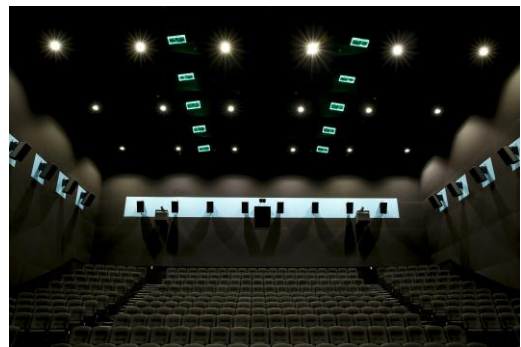

● TCX® (TOHO CINEMAS EXTRA LARGE SCREEN)

【 TCX®導入劇場イメージ 】

「TCX®」の圧倒的な巨大スクリーンは、通常スクリーンのワンランク上を行く臨場感あふれる映像をご提供いたします。家庭でも大きなモニターで映画を鑑賞できるようになりましたが、「TCX®」の大迫力映像を体験すれば、映画館で観ることの意味をあらためて感じるようになります。

- Wall-to-Wall(左右の壁から壁)に広がったラージスクリーン
- 同規模スクリーンよりも約 120%に拡大された画面サイズ
- 床・壁・天井、そしてシートをダークカラーに統一することで高まった暗室効果

- DOLBY ATMOS (ドルビーアトモス)

DOLBY ATMOS™

頭上のオーバーヘッドスピーカーをはじめ複数のスピーカーを増設することで、映画館内のどの位置にでも音を精密に定位または移動させることが可能になりました。よりパワフルでドラマチックなシネマ音響により、観客はまるで映画の一場面にいるかのような感覚に陥ります。

- 追加された複数のスピーカーにより可能になった3次元的表现
- 映画館内で音を移動させることによる「動き」の効果
- ストーリーに完全に一致した現実さながらの自然な音響の再現
- ドルビーアトモスのスピーカー配置
5.1チャンネルのサラウンドスピーカー配置に「オーバーヘッドスピーカー」、「追加のスクリーンスピーカー」、「追加のサイドサラウンドスピーカー」、「サラウンド用のサブウーファー」を追加し、それらのスピーカーの全てを個別に制御し、正確な音の配置と自然でリアルな音の移動を実現します。