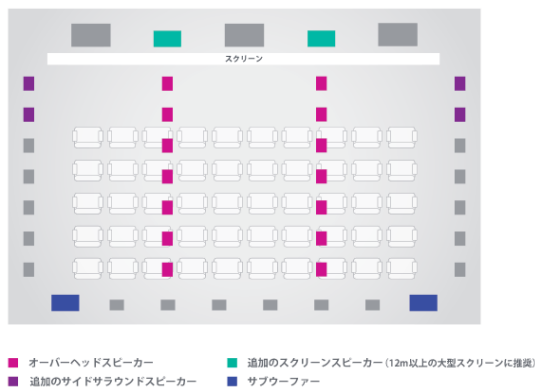

● TCX® (TOHO CINEMAS EXTRA LARGE SCREEN)

【 TCX®導入劇場イメージ 】

「TCX®」の圧倒的な巨大スクリーンは、通常スクリーンのワンランク上を行く臨場感あふれる映像をご提供いたします。家庭でも大きなモニターで映画を鑑賞できるようになりましたが、「TCX®」の大迫力映像を体験すれば、映画館で観ることの意味をあらためて感じるようになります。

- Wall-to-Wall(左右の壁から壁)に広がったラージスクリーン
- 同規模スクリーンよりも約 120%に拡大された画面サイズ
- 床・壁・天井、そしてシートをダークカラーに統一することで高まった暗室効果

- DOLBY ATMOS (ドルビーアトモス)

DOLBY ATMOS™

頭上のオーバーヘッドスピーカーをはじめ複数のスピーカーを増設することで、映画館内のどの位置にでも音を精密に定位または移動させることが可能になりました。よりパワフルでドラマチックなシネマ音響により、観客はまるで映画の一場面にいるかのような感覚に陥ります。

- 追加された複数のスピーカーにより可能になった3次元的表现
- 映画館内で音を移動させることによる「動き」の効果
- ストーリーに完全に一致した現実さながらの自然な音響の再現
- ドルビーアトモスのスピーカー配置
5.1チャンネルのサラウンドスピーカー配置に「オーバーヘッドスピーカー」、「追加のスクリーンスピーカー」、「追加のサイドサラウンドスピーカー」、「サラウンド用のサブウーファー」を追加し、それらのスピーカーの全てを個別に制御し、正確な音の配置と自然でリアルな音の移動を実現します。